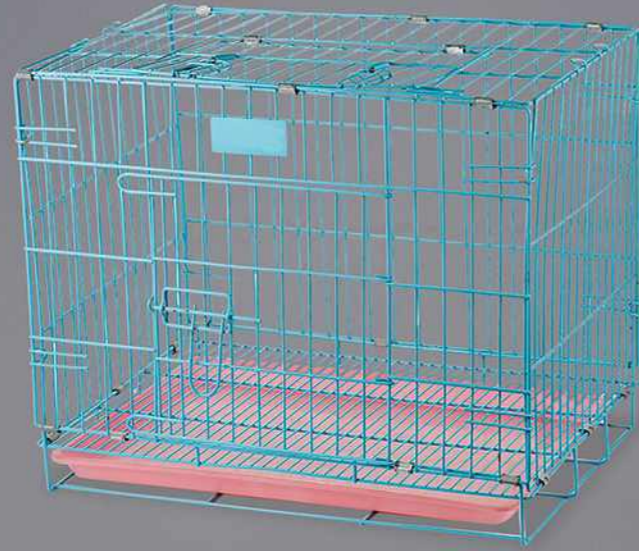

26
SANLIAN CHAIN
三联链条

SL310 Dog Cage(Steel)